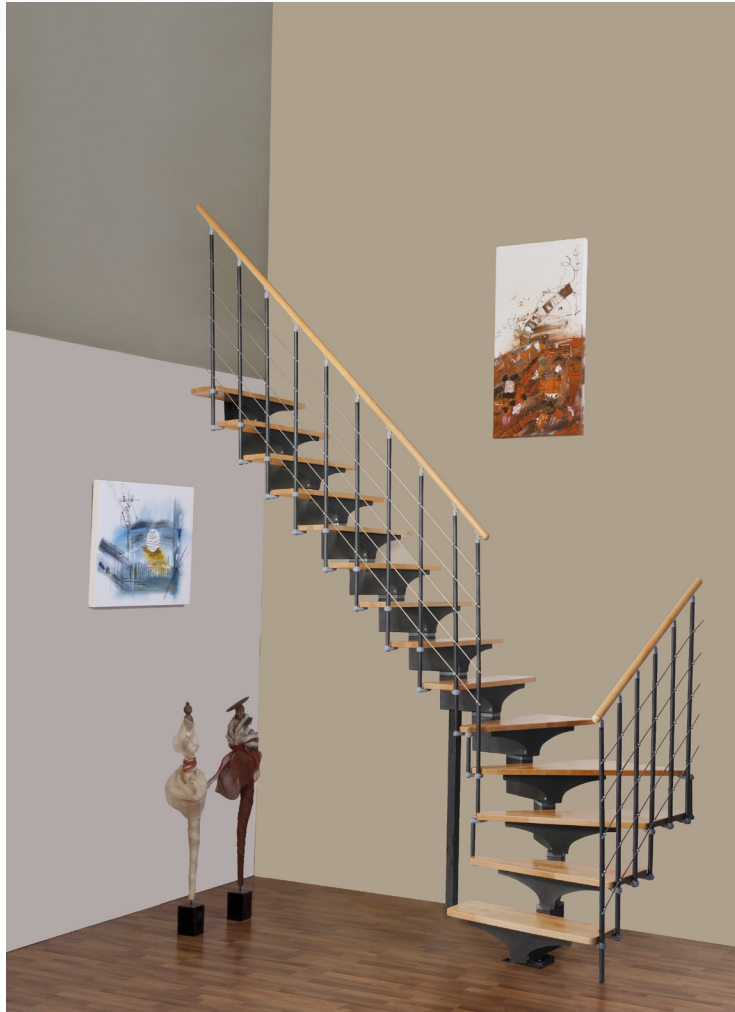

Florence Spartrappa

Bilden visar Florence spartrappa vänstervriden i massiv bok.
Extra trappräcke till övervåningens golv finns som tillbehör
(I samma utförande som spartrappan).

Florence är en högflexibel platsbesparande spartrappa med en modern och elegant design.

Flexibelt modulkoncept uppbyggt av en grafitgrå metallkonstruktion med steg och handledare av massiv lackad bok.

- Trappan kan monteras rak, vänster eller högerviden.
- Extra stabiliseringsstolpe ingår.
- Vikttestad till 200 kg.

Florence Spartrappa

Bilden visar Florence spartrappa rak i massiv bok.
Stabiliseringsstolpe ingår.

Florence Spartrappa

Teknisk information

Golvutrymme	mm	Se ritning nedan
Max takhöjd	mm	2885
Stegdjup	mm	240
Steghöjd	mm	185 - 206
Stegtjocklek	mm	35
Trappbredd	mm	800
Trappbredd inkl. trappräcke	mm	850
Höjd trappräcke	mm	900
Diameter räcket stolpar	mm	22
Vågrät tub-räcke	mm	6
Diameter handledare	mm	40
Vikt	kg	180
Minsta öppningsmått är 850 x 2300 mm.		